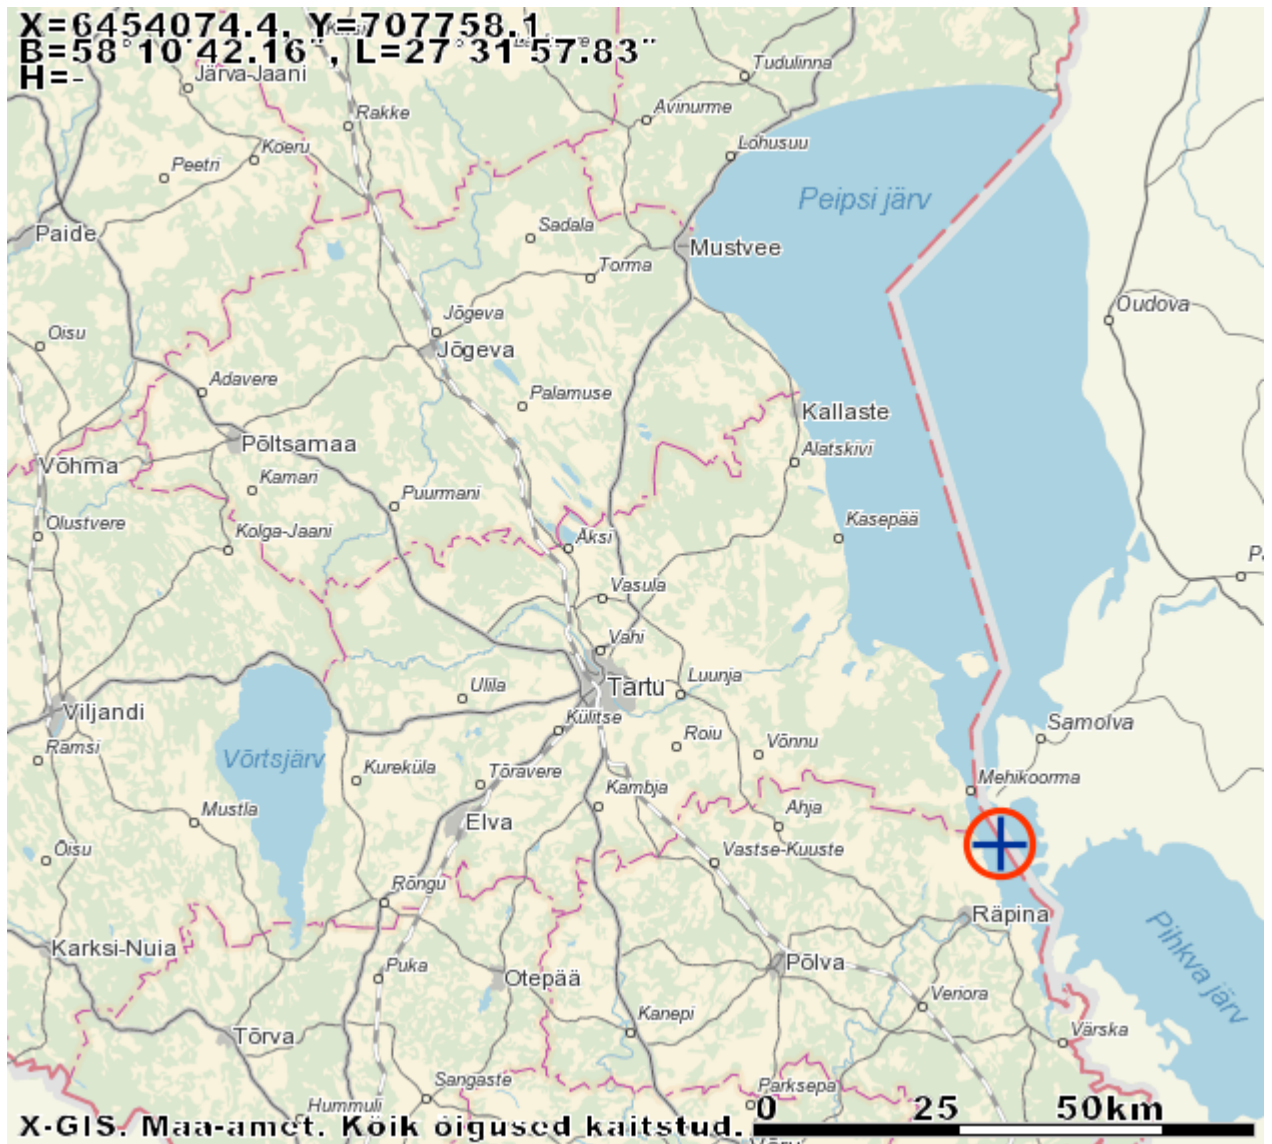

Suurjärvi ($x=6509381$ ja $y=694285.7$) kaart 1

Pihva järv (x=6439663.3 ja y= 730474) kaart 2

Lämmijärv (x=6454074.4 ja y= 707758.1) kaart 3

Värskalaht (x=6433864.8 ja y= 713898.5) kaart 4

Kõik koordinaadi on esitatud L-EST süsteemis.