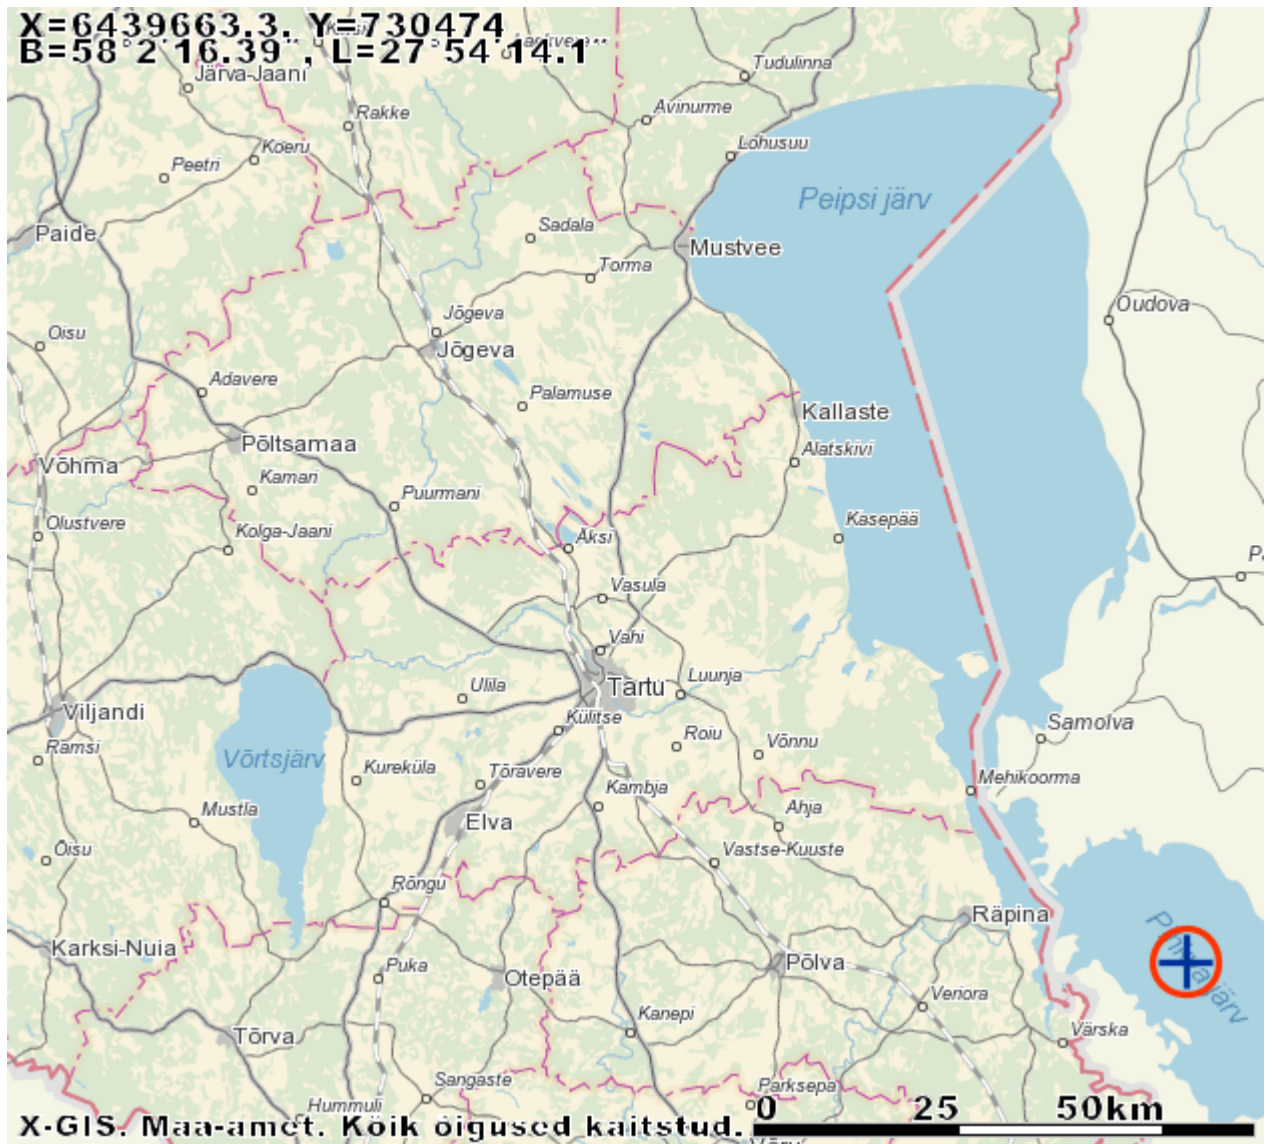

Suurjärvi ($x=6509381$ ja $y=694285.7$) kaart 1

Pihva järv (x=6439663.3 ja y= 730474) kaart 2

Lämmijärv (x=6454074.4 ja y= 707758.1) kaart 3

Värskalaht (x=6433864.8 ja y= 713898.5) kaart 4

Kõik koordinaadi on esitatud L-EST süsteemis.