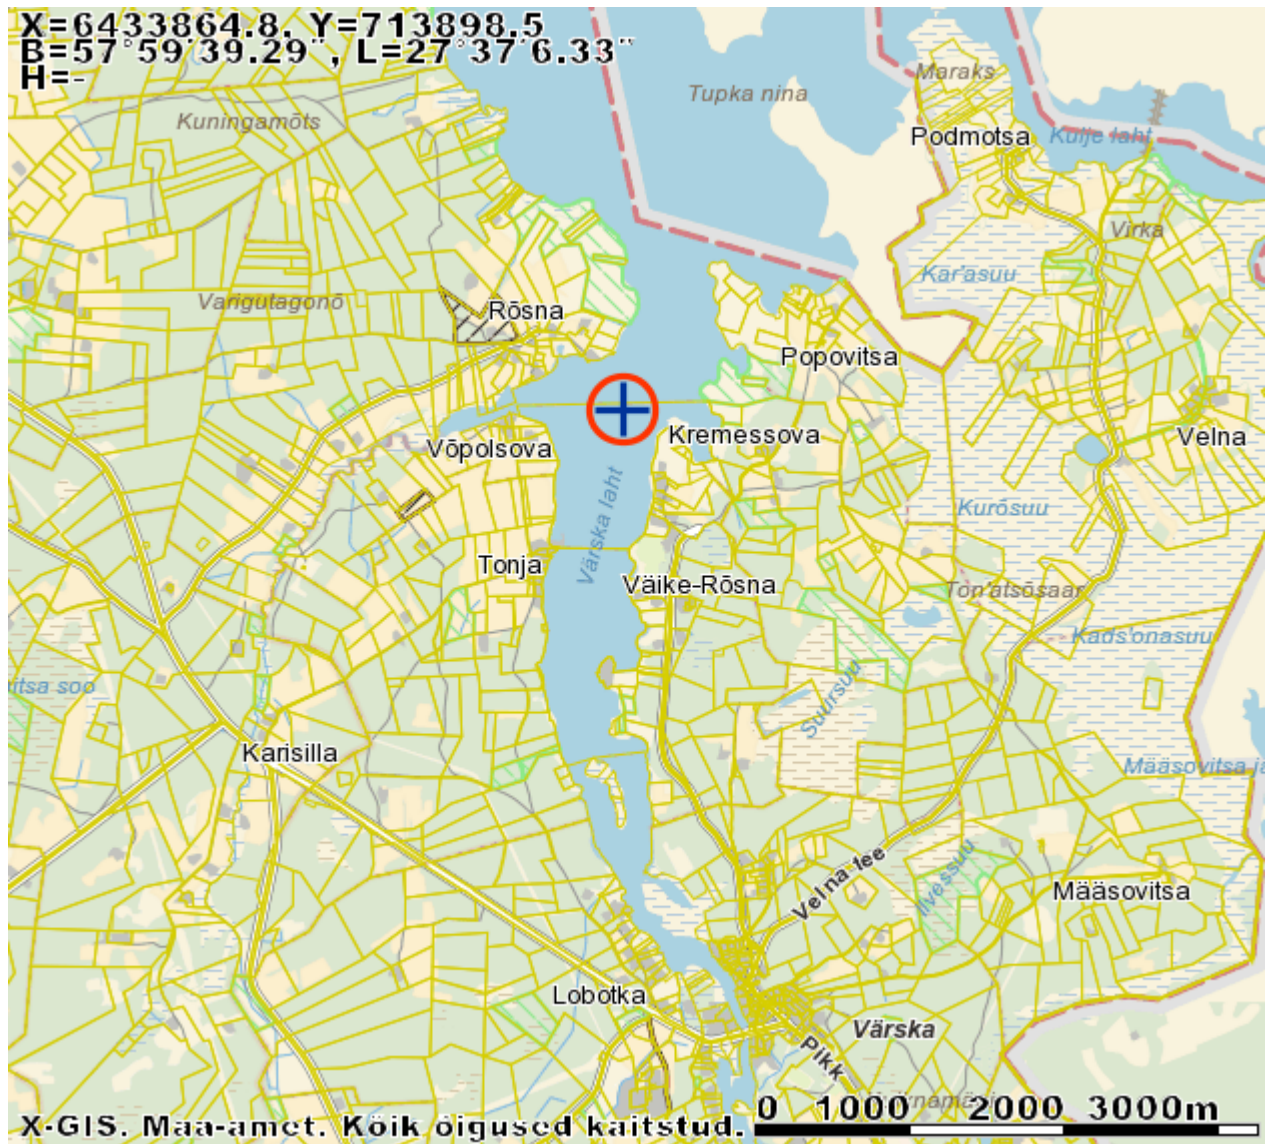

Suurjärvi ($x=6509381$ ja $y=694285.7$) kaart 1

Pihva järv (x=6439663.3 ja y= 730474) kaart 2

Lämmijärv (x=6454074.4 ja y= 707758.1) kaart 3

Värskalaht (x=6433864.8 ja y= 713898.5) kaart 4

Kõik koordinaadi on esitatud L-EST süsteemis.